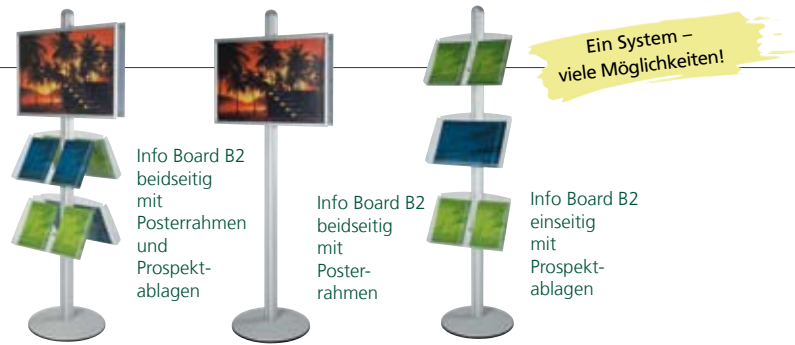

Kundenstopper

Klapprahmen

Info Board

Info Board B2
das Baukastensystem

zweiseitig mit Posterrahmen und 3 Prospektablagen

zweiseitig mit Posterrahmen

einseitig mit 3 Prospektablagen

zweiseitig mit 6 Prospektablagen

einseitig mit Posterrahmen und 1 Prospektablage

zweiseitig mit Posterrahmen und 2 Prospektablagen

Ein System – viele Möglichkeiten!

RAHMEN für Poster auf Plakatpapier

Baukastensystem Info Board B2

- individuelles Zusammenstellen des Info Board B2 aus den separat bestellbaren Systemkomponenten:
 - 1 Pfosten aus Aluminium (silberfarbig eloxiert),
 - 2 standfester Metallfuß mit Abdeckung (grau, pulverbeschichtet)
 - 3 Posterrahmen mit Klapprahmenprofilen (Aluminium, silberfarbig eloxiert, Profilbreite 25 mm) und UV-stabilisierter Antireflex-Abdeckfolie
 - 4 edle Prospektablage aus Acrylglas
- Vielzahl verschiedener Kombinationen möglich
- Posterrahmen und Prospektablagen flexibel in jeder Höhe positionierbar, beidseitige Anbringung möglich
- Werbedruck auf Plakatpapier

| | für Format | Rahmengröße B x H in cm | Systemhöhe in cm | Gewicht in kg | Werbedruck B x H in cm |
|-----------|------------|-------------------------|------------------|---------------|------------------------|
| B2 | DIN B2 | 54,0 x 74,0 | 190,0 | 12,0* | 50,0 x 70,7 |

*beispielhaft für Infoboard B2 mit 1 Posterrahmen und 1 Prospektablage

Info Board

- Nutzung Indoor- und Outdoor
- im Hoch- und Querformat einsetzbar
- Klapprahmenprofile aus silberfarbig eloxiertem Aluminium
- Profilbreite 25 mm, Rundecken in Chromoptik
- Rückwand aus schlagfestem Polystyrol
- UV-stabilisierte Antireflex-Abdeckfolie
- Standbein aus ovalem Alu-Rohr (silberfarbig eloxiert) mit internen Schraubkanälen, Verschraubung nicht sichtbar
- stabiler Fuß aus Aluminium, an der Unterseite mit Gummipollen für einen sicheren Stand
- Werbedruck auf Plakatpapier